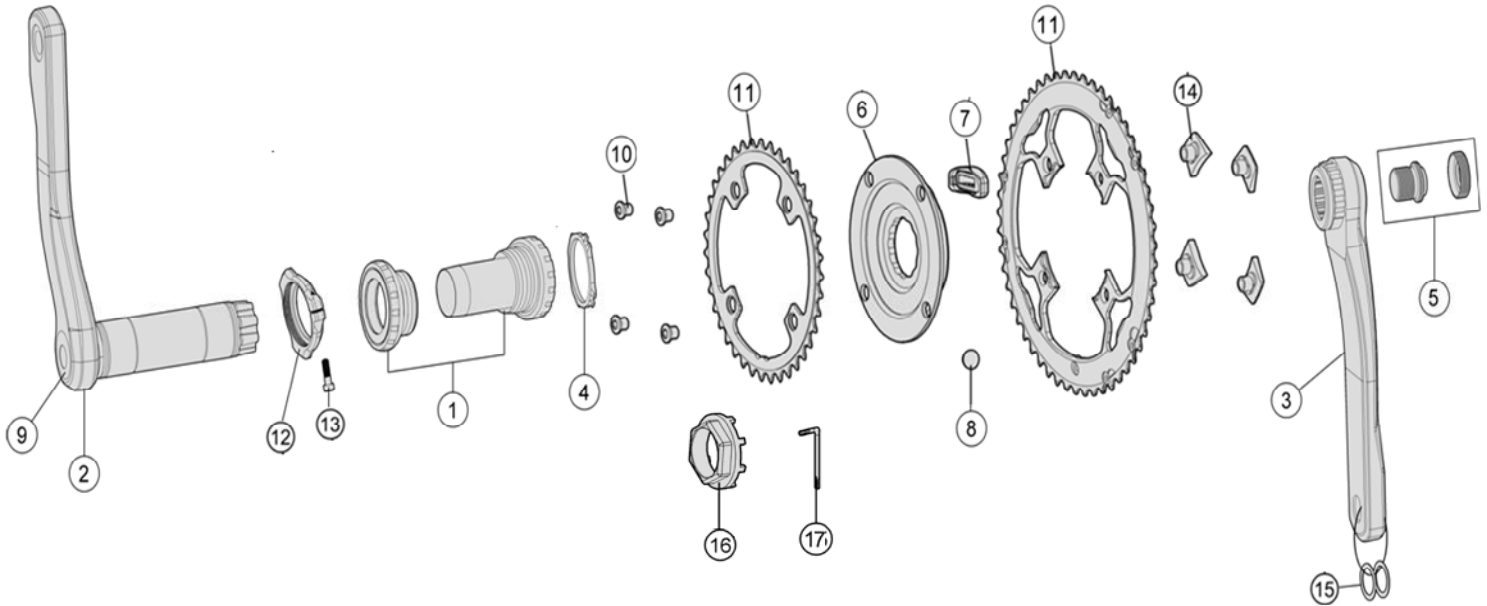

AL7075 100% CNC Chainring all in one, CNC machined AL7050 BB386EVO spindle

Item No.	FSA Code No.	Description	Notes
1	200-3201	BB-EVO8681 Road MegaEVO Bottom Bracket – $\phi$ 30mm	68mm width BSC-1.37"x24T★
2	340-0116005030	K1685 K-Force Light BB386EVO Left Arm with spindle	175L ★
3	341-0097005030	K2685 K-Force Light BB386EVO Right Arm w/QR-29	175L ★
4	390-0044000600	ML549 Modular Crank System Lockring	
5	390-0120000010	QR-29 Self-extracting Crank Bolt Assembly	
6	380-0648000010	W0207 PowerBox Power Meter	
7	407-0013000110	E0660 Battery Cover	For Road PowerBox Power Meter
8	380-0294000000	E0672 Coin-style Lithium Renata CR2450N Battery	
9	390-0119000010	ML679 Left Arm Crank Bolt	
10	390-0077000010	ML557 Chainring Bolts Kit	
11	370-0252007010	WA976 Full CNC Asymmetric Bolt Spacing Chainring (BCD 110mm) 53T	53/39 ★
11	371-0078005050	WB074 Full CNC Asymmetric Bolt Spacing Chainring (BCD 110mm) 39T	
12	390-0126000050	ML673 Adjustable lockring	
13	390-0127000150	ML684 Set screw	
14	328-0007000260	E0099 PowerBox Power Meter Tab Cover	
15	390-1200N	MW040 Pedal Insert Washers	

### ★ Optional Parts

Item No.	FSA Code No.	Description	Notes
2	340-0116004030	K1685 K-Force Light BB386EVO Left Arm with spindle	172.5L
2	340-0116003030		170L
2	340-011600C030		167.5L
2	340-0116002030		165L
3	341-0097004030	K2685 K-Force Light BB386EVO Right Arm	172.5L
3	341-0097003030		170L
3	341-0097050030		167.5L
3	341-0097002030		165L
11a	370-0253006010	WA975{BCD110 52T}{ABS-2 SMN/FSA 12}	52x36
11a	371-0084003050	WB140{BCD110 36T}{ABS-2N11}	52x36
11b	370-0251005010	WA974{BCD110 50T}{ABS-2 SMN/FSA 12}	50x34
11b	371-0086002050	WB139{BCD110 34T}{ABS-2N11}	50x34
16	390-1090	E0020 Torx Wrench - T30	
17	230-0043000520	E0667 Power Meter Lockring Hexagon wrench tool	
18	37100116011010	WA843A+WB489 Road ABS CR BCD110 54x40 SMN/FSA 12S Black	54x40 for Team only