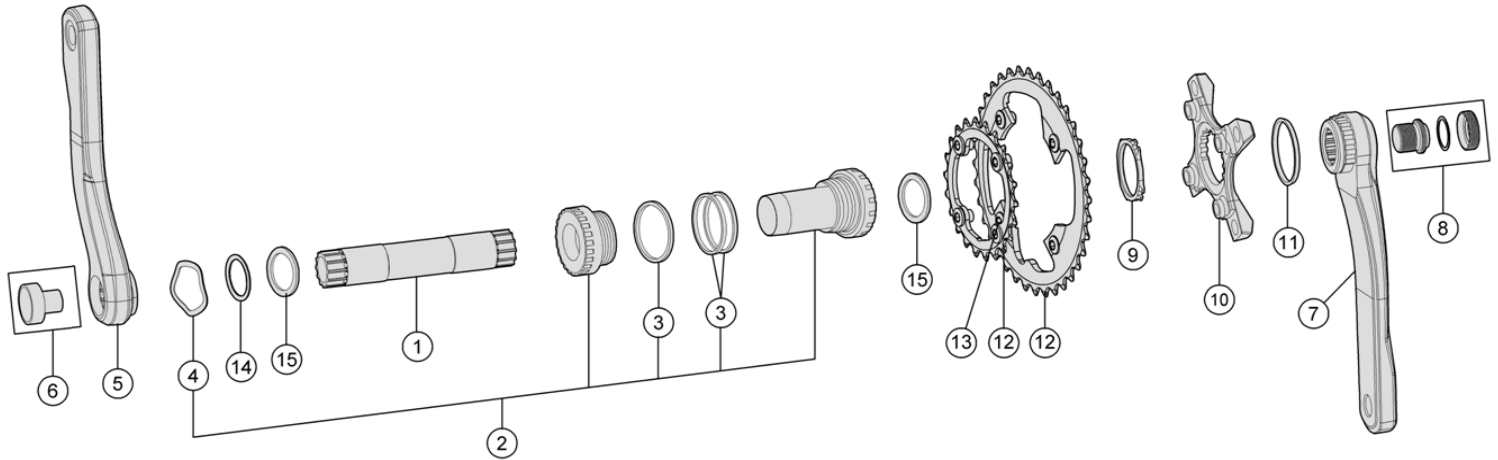

Convertible spider design for different chainring and chainline configurations

Item No.	FSA Code No.	Description	Notes
1	203-0005050640	A3157 Chromoly Spindle - \varnothing 24mm	★ For Standard MTB Modular MegaExo Crankset
2	200-1969	BB-7100 MTB MegaExo Bottom Bracket - \varnothing 24mm	For MTB crankset
3	230-4032	MW002 Shell Spacers	
4	230-0034000140	MW454 Wave Spring Washer	
5	340-0064005050	K1555 V-Drive Left Arm	★ 175L
	340-0064003050		★ 170L
	340-0064002050		★ 165L
6	390-0047000010	ML038 Crank Bolt for Left Arm	For MTB Modular MegaExo Crankset
7	341-0047005050	K2555 V-Drive Right Arm	★ 175L
	341-0047003050		★ 170L
	341-0047002050		★ 165L
8	390-0022000010	QR-20 Self-extracting Crank Bolt Assembly	
9	390-0044000600	ML549 Modular Crank System Lockring	
10	380-0187000050	W0116 Forged AL6061 Spider	
11	230-0025000750	MW490 Spacer 3mm	For MTB Modular MegaExo Crankset
12	380-0188004050	WB398 Stamped Alloy Chainring (BCD 96mm) 38T	★ 38/28 M11
	380-0207004140	WC102 Stamped Steel Chainring (BCD 68mm) 28T	
13	390-0043000150	ML121 + ML163 Chainring Bolt Kit	
14	390-0046000840	MS318 Adjustable Spacer	For adjusting spindle movement side to side in the bottom bracket

★ Optional Parts

Item No.	FSA Code No.	Description	Notes
1	203-0009000640	A3168 Chromoly Spindle - \varnothing 24mm	For Boost 148 MTB Modular MegaExo Crankset
5	340-0063005050	K1555 Comet Left Arm	175L
	340-0063003050		170L
	340-0063002050		165L
7	341-0048005050	K2555 Comet Right Arm	175L
	341-0048003050		170L
	341-0048002050		165L
12	380-0189004050	WB387 Stamped Alloy Chainring (BCD 96mm) 38T	38/24 M11
	380-0205002140	WC099 Stamped Steel Chainring (BCD 68mm) 24T	
12	380-0191003050	WB388 Stamped Alloy Chainring (BCD 96mm) 36T	36/24 M11
	380-0205002140	WC099 Stamped Steel Chainring (BCD 68mm) 24T	
12	380-0192003050	WB389 Stamped Alloy Chainring (BCD 96mm) 36T	36/22 M11
	380-0206001140	WC101 Stamped Steel Chainring (BCD 68mm) 22T	
15	230-0029000010	MW112 2.5mm spacer	For Boost 148 MTB Modular MegaExo Crankset